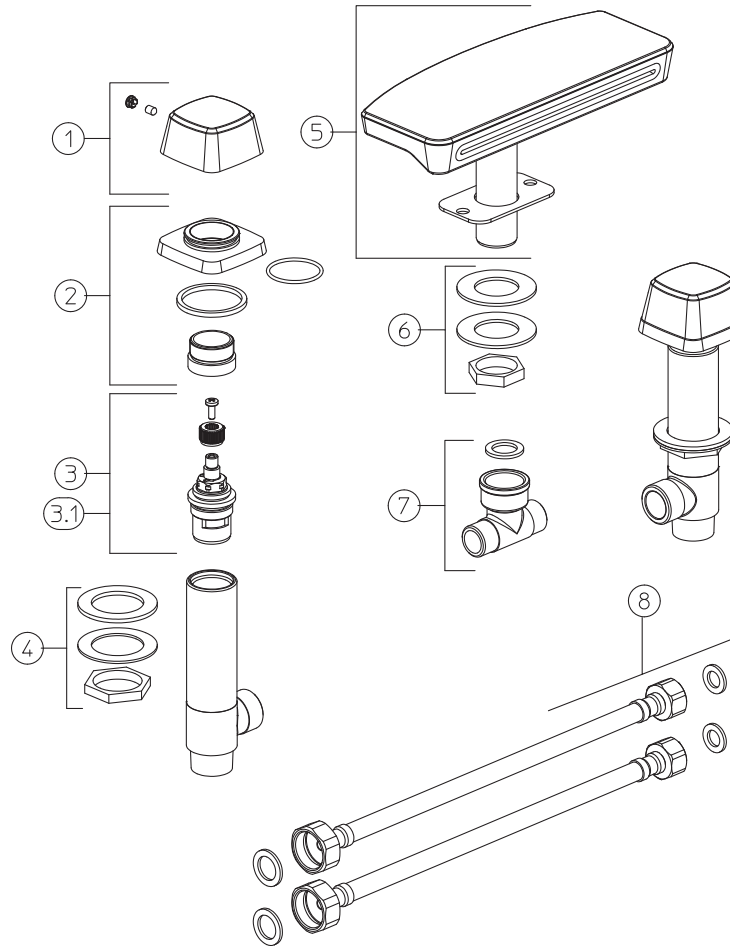

Warranty Parts List

Roman Tub Faucet

PART	DESCRIPTION	CHROME FINISH	BRUSHED NICKEL FINISH	WHITE FINISH
1	Metal handle / Poignée Metal / Manijia de metal	NICR910/102JI	NIPW910/102JI	NIB9910/102JI
2	Handle base / Poignée base / Base de manijia	NICR901/102JI	NIPW901/102JI	NIB9901/102JI
3	Ceramic disc cartridge-cold / cartouche a disque en céramique-froid / Cartucho de disco ceramico-frio	53CC5813/4DSETJI		
3.1	Ceramic disc cartridge-hot / cartouche a disque en céramique-chaud / Cartucho de disco ceramico-caliente	53CC5813/4SSETJI		
4	Fixing kit for valve / écrou de blocage / Contratuerca	84CC957JI		
5	Spout Assembly / Ensemble de bec / ensable de la boquilla	NICR429JI	NIPW429JI	NIB9429JI
6	Fixing kit for spout / écrou de blocage / Contratuerca	53CC957/2020JI		
7	T adaptor / adaptateur en T / adaptator en T	53CCGHI3/4MJI		
8	Supply hose / Tuyau d'alimentation / Manguera de suministro	JUCC9503/4SETJI		