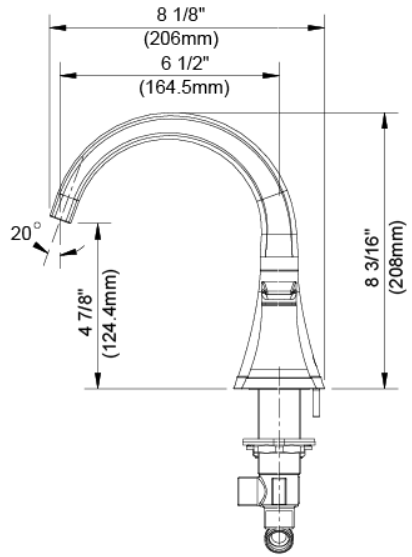

### Model

MW85827-Chrome  
 MW85826-Brush nickel

### Technical Support

1-800-288-4002

Manufacturer model# FR2B0015

PART PIÈCE PIEZA	DESCRIPTION / DESCRIPTION / DESCRIPCIÓN	PART # / NO DE PIÈCE / PIEZA #
1	Metal Handle / Poignée en métal / Manija de metal	A66E892
2	Handle Adaptor / Adaptateur de poignée / Adaptador de la manija	A66G429
3	Retainer Nut / Écrou de serrage / Tuerca de retención	A016259
4.1	Ceramic Disc Cartridge-Hot / Cartouche à disque en céramique-chaud / Cartucho de disco cerámico-caliente	A507195
4.2	Ceramic Disc Cartridge-Cold / Cartouche à disque en céramique-froid / Cartucho de disco cerámico-frío	A507196
5	Lock Nut / Écrou de blocage / Contratuerca	A66D928
6	Mounting Hardware / Ensemble de fixations / Ensemble de accesorios de montaje	A66D626
7	Spout Assembly / Ensemble de bec / Ensemble de la boquilla	A666459
8	Spout Body / Corps du Bec / Cuerpo del vertedor	A66D929
9	Mounting Hardware / Ensemble de fixations / Ensemble de accesorios de montaje	A663491
10	Y adaptor / Adaptateur en "Y" / Adaptador en "Y"	A015224
11	Supply Hose / Tuyau d'alimentation / Manguera de suministro	A105051
12	Spout Plug / Bouchon de bec / Tapón de vertedor	A603046
13	Spout Rough In Cap / Capuchon de robinetterie brute du bec / Tapa protectora del vertedor	A045153
14	Hex Wrench (H4 * 20 mm L * 70 mm L) / Clé hexagonale / Llave hexagonal	A031011NI