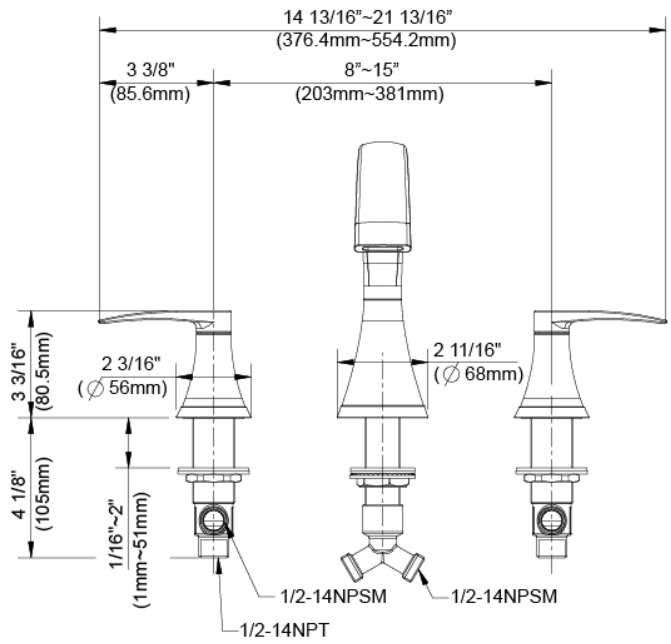

### Model

MW85827-Chrome  
 MW85826-Brush nickel

### Description

- Drip Free Ceramic cartridge
- Metal Lever Handle
- 100% factory pressure tested before shipment

### Technical Support

1-800-288-4002

Manufacturer model# FR2B0015

PART PIÈCE PIEZA	DESCRIPTION / DESCRIPTION / DESCRIPCIÓN	PART # / NO DE PIÈCE / PIEZA #
1	Metal Handle / Poignée en métal / Manija de metal	A66E892
2	Handle Adaptor / Adaptateur de poignée / Adaptador de la manija	A66G429
3	Retainer Nut / Écrou de serrage / Tuerca de retención	A016259
4.1	Ceramic Disc Cartridge-Hot / Cartouche à disque en céramique-chaud / Cartucho de disco cerámico-caliente	A507195
4.2	Ceramic Disc Cartridge-Cold / Cartouche à disque en céramique-froid / Cartucho de disco cerámico-frío	A507196
5	Lock Nut / Écrou de blocage / Contratuerca	A66D928
6	Mounting Hardware / Ensemble de fixations / Ensemble de accesorios de montaje	A66D626
7	Spout Assembly / Ensemble de bec / Ensemble de la boquilla	A666459
8	Spout Body / Corps du Bec / Cuerpo del vertedor	A66D929
9	Mounting Hardware / Ensemble de fixations / Ensemble de accesorios de montaje	A663491
10	Y adaptor / Adaptateur en "Y" / Adaptador en "Y"	A015224
11	Supply Hose / Tuyau d'alimentation / Manguera de suministro	A105051
12	Spout Plug / Bouchon de bec / Tapón de vertedor	A603046
13	Spout Rough In Cap / Capuchon de robinetterie brute du bec / Tapa protectora del vertedor	A045153
14	Hex Wrench (H4 * 20 mm L * 70 mm L) / Clé hexagonale / Llave hexagonal	A031011NI