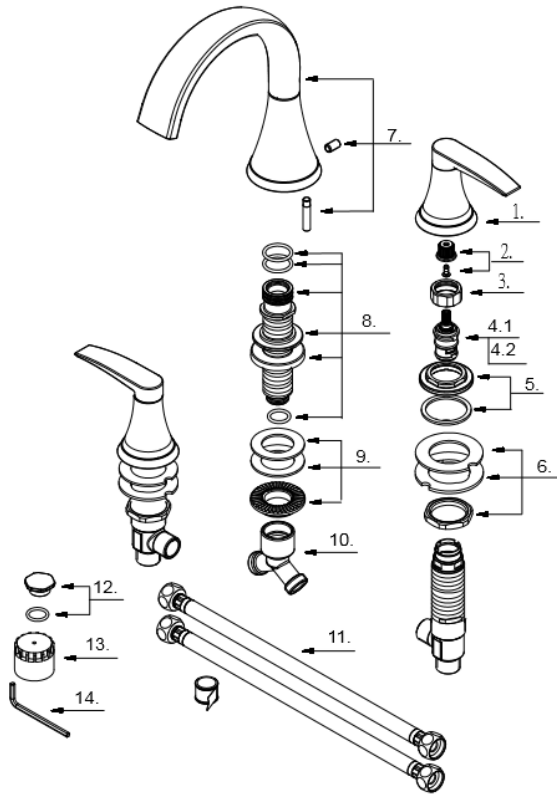

### Description

- Drip Free Ceramic cartridge
- Metal Lever Handle
- 100% factory pressure tested before shipment

### Technical Support

1-800-288-4002

Manufacturer model# FR2B0015

PART PIÈCE PIEZA	DESCRIPTION / DESCRIPTION / DESCRIPCIÓN	PART # / NO DE PIÈCE / PIEZA #
1	Metal Handle / Poignée en métal / Manija de metal	A66E892
2	Handle Adaptor / Adaptateur de poignée / Adaptador de la manija	A66G429
3	Retainer Nut / Écrou de serrage / Tuerca de retención	A016259
4.1	Ceramic Disc Cartridge-Hot / Cartouche à disque en céramique-chaud / Cartucho de disco cerámico-caliente	A507195
4.2	Ceramic Disc Cartridge-Cold / Cartouche à disque en céramique-froid / Cartucho de disco cerámico-frío	A507196
5	Lock Nut / Écrou de blocage / Contratuerca	A66D928
6	Mounting Hardware / Ensemble de fixations / Ensemble de accesorios de montaje	A66D626
7	Spout Assembly / Ensemble de bec / Ensemble de la boquilla	A666459
8	Spout Body / Corps du Bec / Cuerpo del vertedor	A66D929
9	Mounting Hardware / Ensemble de fixations / Ensemble de accesorios de montaje	A663491
10	Y adaptor / Adaptateur en "Y" / Adaptador en "Y"	A015224
11	Supply Hose / Tuyau d'alimentation / Manguera de suministro	A105051
12	Spout Plug / Bouchon de bec / Tapón de vertedor	A603046
13	Spout Rough In Cap / Capuchon de robinetterie brute du bec / Tapa protectora del vertedor	A045153
14	Hex Wrench (H4 * 20 mm L * 70 mm L) / Clé hexagonale / Llave hexagonal	A031011NI